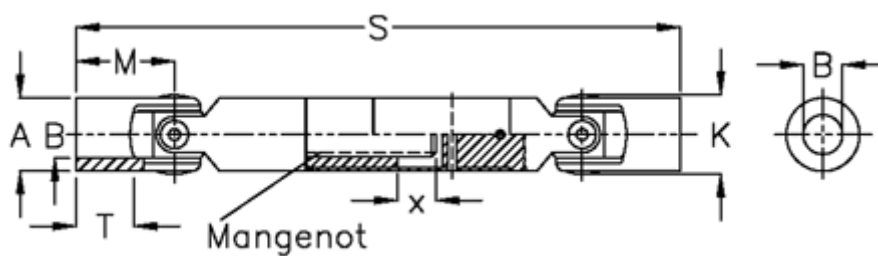

Varenummer: 077251003
Beskrivelse: Krydsled med udtræk 0.725.100.003
S=248 X=75 Boring 16H7, glideleje

Mål

A	= 25
B H7	= 16
M	= 37
Mangenot	= 6x11x14
MD max. Nm	= 30
s	= 248
T	= 22
x	= 75